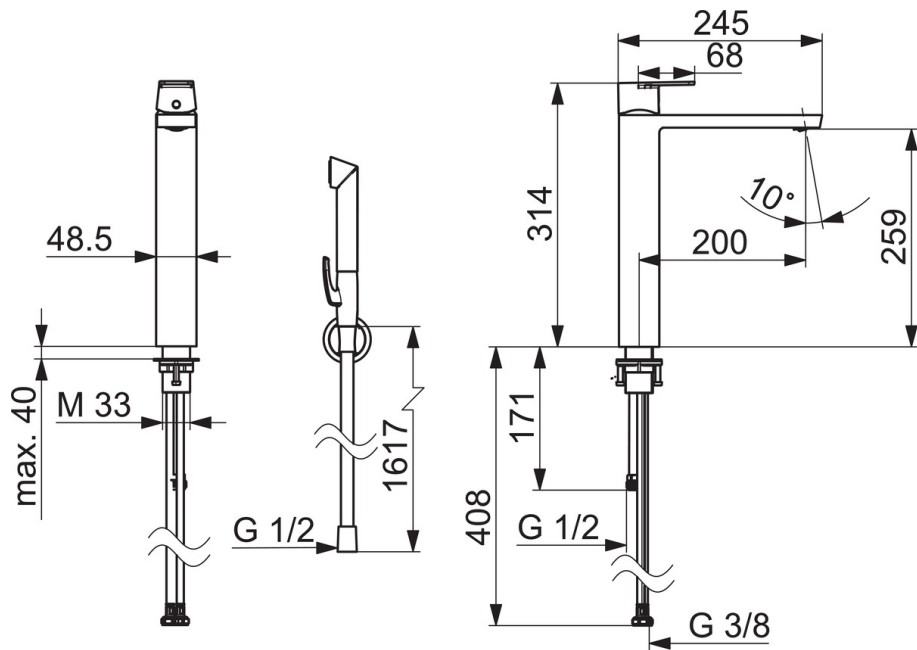

Varaosat

SP4802F

Nimi	Koodi	LVI
01 Käyttövipu	1006282V	
02 Merkinasta	1002323V	6420665
03 Suojakuppi	1001740V	6420648
04 Kiristysmutteri	158726	6420331
05 Säätöosa	158890	6420301
06 Kiinnityssarja	602629V	6420651
07 Nippa	159684	6420241