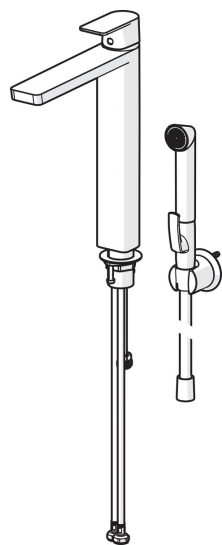

Varaosat

SP4802F

Nimi	Koodi	LVI
01 Käyttövipu	1006282V	
02 Merkinasta	1002323V	6420665
03 Suojakuppi	1001740V	6420648
04 Kiristysmutteri	158726	6420331
05 Säätöosa	158890	6420301
06 Kiinnityssarja	602629V	6420651
07 Nippa	159684	6420241