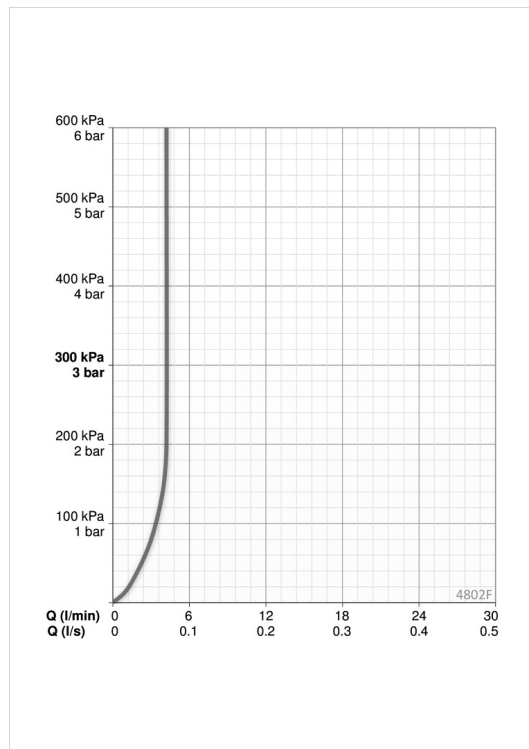

EAN: 6414150097010

LVI: 6110344

static.oras.com/4802F

Korkea pesuallashana jossa on kiinteä juoksuputki, Bidetta-käsisuihku ja joustavat kytkentäputket. Hanassa on integroitu poresuutin, jonka kulmaa voidaan säätää veden roiskumisen estämiseksi. Korkeutensa ansiosta hana sopii hyvin malja-altaille.

- Pesuallas
- Yksiote, Bidetta
- Tasoasennus
- Kromi
- Kiinteä juoksuputki
- Poresuutin sisältää virtauksenrajoittimen, Säädettävä virtauskulma
- Yksi käyttövipu/kahva, Kuuma/Kylmä symbolit
- Bidetta-käsisuihku
- $\varnothing$ 40 mm säätöosa
- Joustavat kytkentäputket
- Sisärunko sinkinkadonkestävää messinkiä
- Ilman vipupohjajaventiiliä

Tekniset tiedot

Virtaamatiedot

Virtaama 300 kPa (virtauksenrajoittimin)	0.07 l/s
Painehäviö virtaamalla (0.1 l/s)	170 kPa

Tekniset ominaisuudet

Lämmin vesi	max. +70°C
Käyttöpaine	50 - 1000 kPa
Liitäntäkoko	G3/8
Projektio	200 mm
Materiaali	Messinki

Määräykset

EN standardi	EN 817
Ääniluokka	I (ISO 3822)