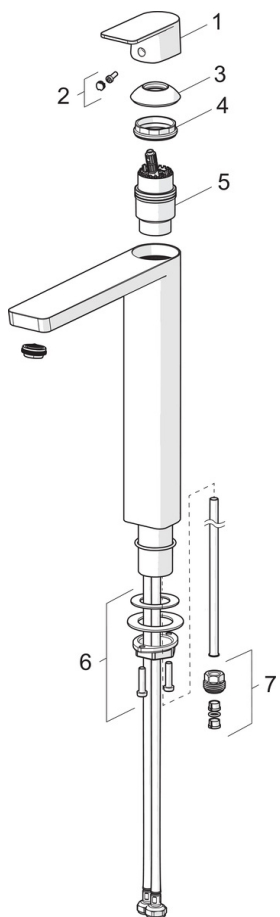

Varaosat

SP4802F

Nimi	Koodi	LVI
01 Käyttövipu	1006282V	
02 Merkinasta	1002323V	6420665
03 Suojakuppi	1001740V	6420648
04 Kiristysmutteri	158726	6420331
05 Säätöosa	158890	6420301
06 Kiinnityssarja	602629V	6420651
07 Nippa	159684	6420241